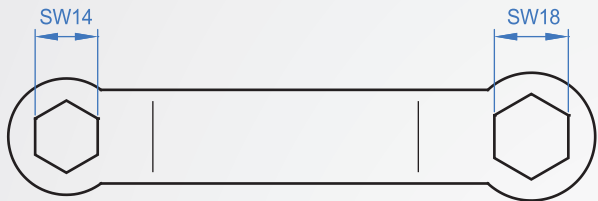

薄壁用專用扳手

IP646-Spanner

材質	厚度 mm	質量 (g)
鋼材 (鍍鋅)	1.0	100

版
權
所
有
重
製
必
究How to order IP646 - Spanner
|
TYPE