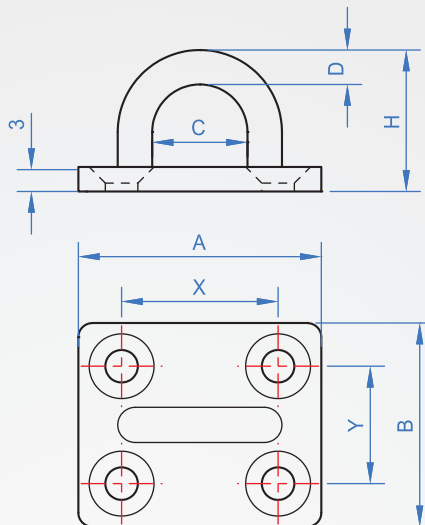

4孔吊耳  
**WA767**

材質

SUS304

How to order

WA767 - 6  
TYPE D

單位:mm

D	A	B	C	H	X	Y	皿頭螺絲	質量(g)
5	34	30	14	21	22	18	M4	26
6	40	34	18	25	25	20	M4	40
8	50	40	22	32	35	25	M5	64