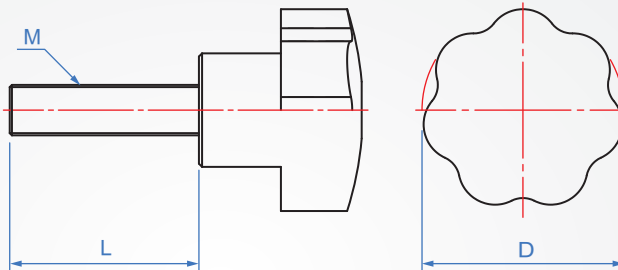

七爪電木

VL979

外牙式

握柄

螺牙

黑色電木

碳鋼

How to order

① ② ③
VL979 - 32 - M6 - 25
TYPE   D   M   L

版權所有製必究

①

②

③

單位 : mm

D

M

Pitch

L

25

M6

1

10、12、16、20、25、30、35、40、50、60

32

16、20、25、30、35、40、50、60

32

M8

1.25

16、20、25、30、35、40、50、60

38

16、20、25、30、35、40、50、60

38

M10

1.5

20、25、30、35、40、50、60、70、80

48

30、35、40、50、60、70、80

48

M12

1.75

30、35、40、50、60、70、80、90、100