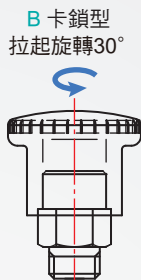

6

分度定位柱
Indexing Plungers

迷你型 IP647

本體	旋鈕	d銷	彈簧
鍍鋅鋼	尼龍6(黑)	SUS303	SUS
SUS303			

How to order

版權所有
製必究

M	Pitch	d _{-0.06} ⁰	S	L	D	E	e1	e2	Sw	單位:mm 荷重(N)	
										min.	max.
M8	0.75	4	5	26.5	21	15	5	3.5	10	4.5	12
		5									
M10	1	6	7	34	25	18	7	4.5	12	5	18
		7									