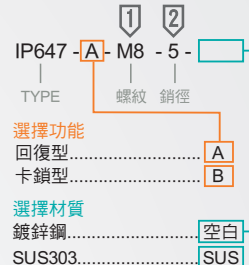

6

分度定位柱
Indexing Plungers

迷你型 IP647

本體	旋鈕	d銷	彈簧
鍍鋅鋼	尼龍6(黑)	SUS303	SUS
SUS303			

How to order

版權所有
製必究

M	Pitch	d _{-0.06} ⁰	S	L	D	E	e1	e2	Sw	單位:mm 荷重(N)	
										min.	max.
M8	0.75	4	5	26.5	21	15	5	3.5	10	4.5	12
		5									
M10	1	6	7	34	25	18	7	4.5	12	5	18
		7									