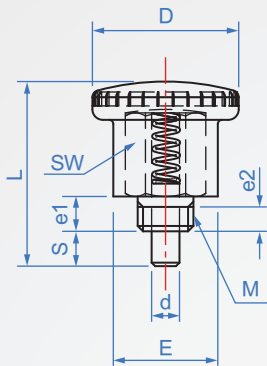

6

分度定位柱
Indexing Plungers

迷你型 IP647

本體	旋鈕	d銷	彈簧
鍍鋅鋼	尼龍6(黑)	SUS303	SUS
SUS303			

How to order

版權所有
製必究

M	Pitch	d _{-0.06} ⁰	S	L	D	E	e1	e2	Sw	單位:mm 荷重(N)	
										min.	max.
M8	0.75	4	5	26.5	21	15	5	3.5	10	4.5	12
		5									
M10	1	6	7	34	25	18	7	4.5	12	5	18
		7									