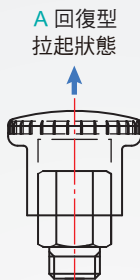

6

分度定位柱
Indexing Plungers

迷你型 IP647

本體	旋鈕	d銷	彈簧
鍍鋅鋼	尼龍6(黑)	SUS303	SUS
SUS303			

How to order

版權所有
製必究

M	Pitch	d _{-0.06} ⁰	S	L	D	E	e1	e2	Sw	單位:mm 荷重(N)	
										min.	max.
M8	0.75	4	5	26.5	21	15	5	3.5	10	4.5	12
		5									
M10	1	6	7	34	25	18	7	4.5	12	5	18
		7									