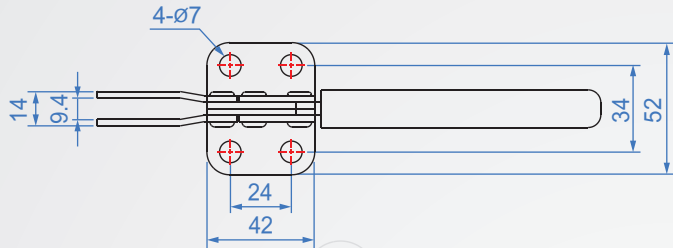

GH21382

GH21382

Material : SS400 Finish : Chromium plated

GH21382-SS

Material : SUS304

Unit : mm

Code No.					
GH21382	250	224	85°	77°	NSA-065010
GH21382-SS	250	224	85	77°	—