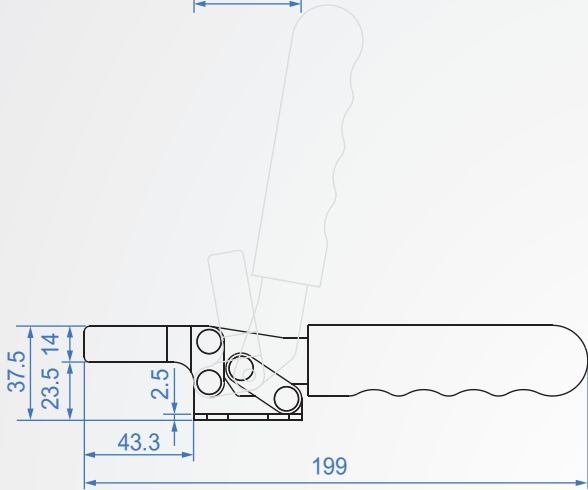

GH21382

GH21382

Material : SS400 Finish : Chromium plated

GH21382-SS

Material : SUS304

Unit : mm

Code No.					
GH21382	250	224	85°	77°	NSA-065010
GH21382-SS	250	224	85	77°	—