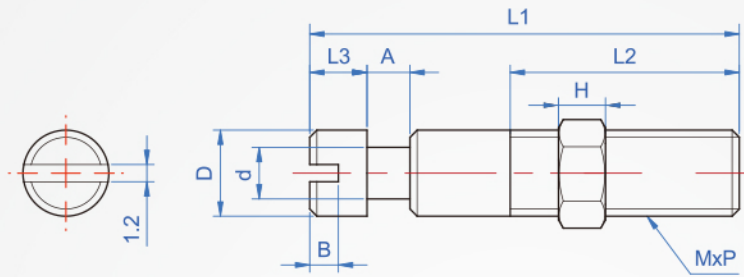

Expansion springs mainstay

CA123

Neck

Material	Nut
SUS303	SUS304

※ Short size

D - L1	L2
5 - 15	8
6 - 15	7
6 - 20	12
8 - 20	11
8 - 25	16

How to order

CA123 - 4 - 20
TYPE D L1

1		2							Unit : mm						
D		L1							L2	L3	A	B	d	H	MxP
3	15	20	25	30	35	40			10	3	1	1	1.8	2.4	M3x0.5
4	15	20	25	30	35	40		1.2			2		3.2	M4x0.7	
5	(15)	20	25	30	35	40			16	4	2	2	3	4	M5x0.8
6	(15)	(20)	25	30	35	40		3.5					5	M6x1.0	
8		(20)	(25)	30	35	40	45	50			20	3	2.5	5	6.5

※ () Orange part are L2 short size.

Note