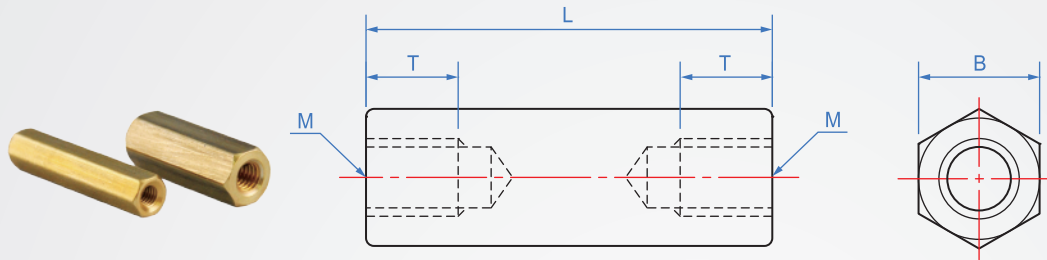

With female thread

WA684 Copper hex post

Material

Cu
Copper

Finish

Skimmed
Nickel plating

How to order

WA684 - ¹4.7 - ²M3 - ³5 -

TYPE B M L

Select finish
 Skimmed.....
 Nickel plating.....

| 1 | 2 | | 3 | | | unit : mm |
|-----|------|-------|---|-------------|-------------------------------|-----------|
| B | M | Pitch | T | L | | |
| | | | | 5mm specify | Specify length | |
| 4.7 | M2.5 | 0.45 | 6 | 5 ~ 25 | 6 , 7 , 8 , 11 , 12 , 13 , 18 | |
| | M3 | 0.5 | | 5 ~ 60 | 4~17 , 18 , 22 | |
| 6 | M4 | 0.7 | | 5 ~ 60 | 6~12 , 16 , 18 , 22 | |
| 7 | M5 | 0.8 | | 10 ~ 50 | 8 , 12 | |
| 8 | M6 | 1 | | 10 ~ 50 | 8 | |