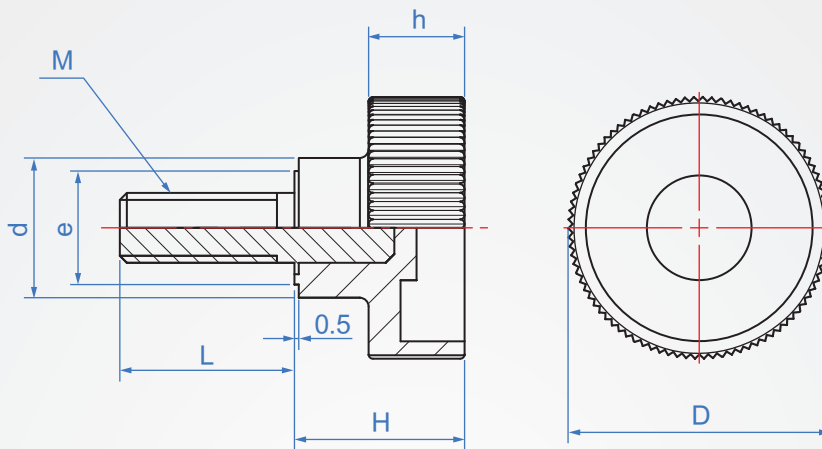

Plastic knurled knob

**HA975**

Threaded bolt

Grip

Screw

Black Resin

S45C  
(Galvanized)

How to order

HA975 - M4 - 10

TYPE      M      L

1

2

Unit : mm

M	Pitch	L					D	d	H	h	e
M4	0.7	10	15	20			20	12	13.5	8	12
M5	0.8	10	15	20							
M6	1	10	15	20	30		25	15	19.5	9	15
M8	1.25			20	30	40	30	18	21.5	11	18
M10	1.5			20	30	40	35	21	29	13	21