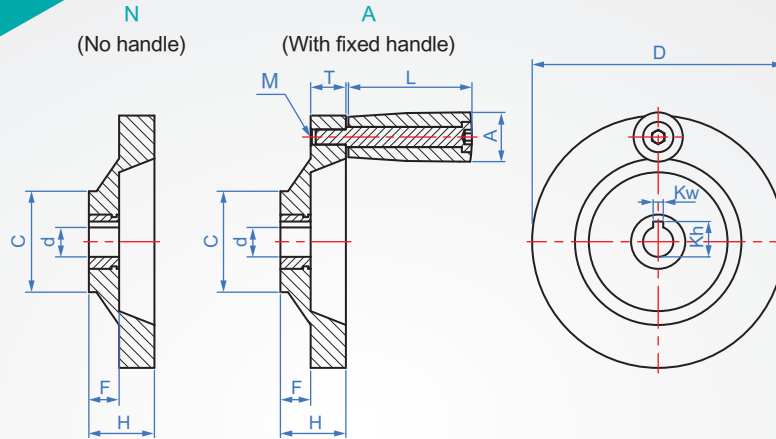

Bakelite  
**OD964**  
Disc hand wheel

Material	Color
Bakelite	Black

How to order

1 2  
 OD964 - A - 100  
 |            |            |  
 TYPE      No.        D

No.	D	d	Kw	Kh	C	F	H	Fixed handle(CH940)		
								A	L	M
N (No handle)	63	8	2	9	28	16	20.5	15	50	M6
	80	10	3	11.4	30		21			
	100	12	4	13.8	40	18	26			
	125				46		30			
A (With fixed handle)	160	16	5	18.3	53	20	43	26	80	M10
	200	18	6	24.8	64	25	40			
	250	22			70	28	50.5			
	250A	25	8	70	28	50.5	28			

unit : mm