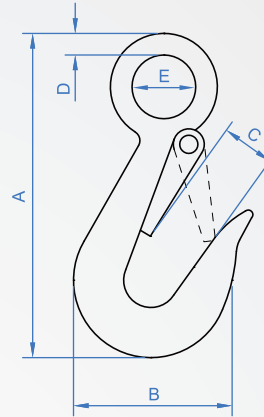

Fixation hook
WA768

Vertical

Parallel

Material

SUS304

Example

How to order

WA768 - 1
TYPE No.

Unit : mm

Type	No.	A	B	C	D	E	Quality(g)	Load(kg)
Vertical	1	53	23	6	4	10	27	50
	2	73	30	11		16	45	150
	3	81	38	12	5	18	65	150
	4	98	45	16			7	130
Parallel	5	100	48	16	8	20	125	100
	6	120	55	21		28	175	140
	7	160	96	25	14	32	906	1000