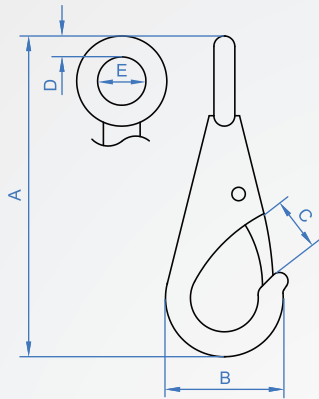

Fixation hook
WA768

Vertical

Parallel

Material

SUS304

Example

How to order

WA768 - 1
TYPE No.

Unit : mm

Type	No.	A	B	C	D	E	Quality(g)	Load(kg)
Vertical	1	53	23	6	4	10	27	50
	2	73	30	11		16	45	150
	3	81	38	12	5	18	65	150
	4	98	45	16			7	130
Parallel	5	100	48	16	8	20	125	100
	6	120	55	21		28	175	140
	7	160	96	25	14	32	906	1000