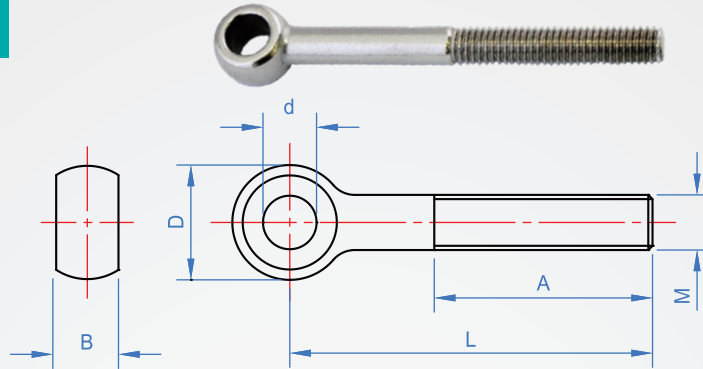

Eye screw (British teeth)

**WA763**

Material

SUS304

How to order

WA763 - 5/16 - 40  
 TYPE M L

No.	①							d	D	B
	M	②								
		L								
No.8	5/16 "	40	60	80	100	120		8.35	18	9
		(A:31)	(A:52)	(A:69)	(A:52)	(A:69)				
No.10	3/8 "	40	60	80	100	120		11	20	13
		(A:30)	(A:48)	(A:66)	(A:49)	(A:70)				
No.12	1/2 "		60	80	100	120	140	12.5	25	14
			(A:46)	(A:66)	(A:49)	(A:69)	(A:88)			
No.16	5/8 "		60	80	100	120	140	17	32	17
			(A:41)	(A:60)	(A:51)	(A:67)	(A:57)			
No.19	3/4 "		60	80	100	120	140	18	40	22
			(A:32)	(A:55)	(A:49)	(A:68)	(A:87)			