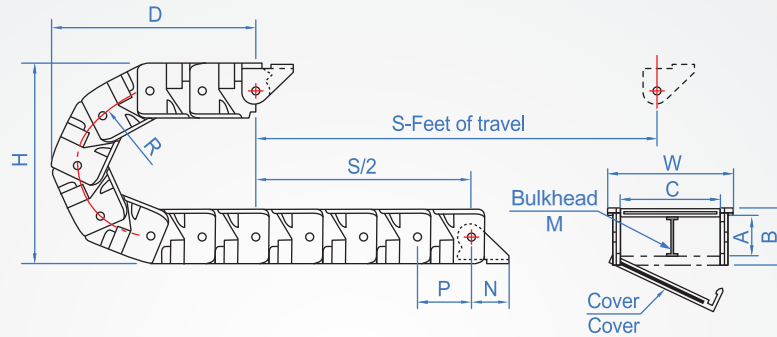

Cable protection chain

KC395

Cover type

Material	Operating temperature
Special plastic	-30°C~100°C

How to order

KC395 - 25-1 - 25
TYPE No. R

Separately purchased

KC395 - 25-1 - M
TYPE No. Bulkhead

Unit : mm

NO.	R	Links/m	A	B	C	W	P	N	D	H	K	Corresponding code					
25-1	25	40	16	20	14	22	25	37	75	70	130	F395-25-1					
35-1	48	28	18	23	24	36	35	44	118	119	230	F395-35-1					
35-2					44	56						F395-35-2					
46-1	50	22	26	42	38	54	46	31	142	142	265	F395-46-1					
	90								187	232	400						
46-2	50				58	74			77	93	142	142	265	187	232	400	F395-46-2
	90										142	142	265				
46-3	50				98	114			98	114	142	142	265	187	232	400	F395-46-3
	90																
46-4	50				98	114			98	114	142	142	265	187	232	400	F395-46-4
	90																

※Can use the flathead screwdriver to open the cover.