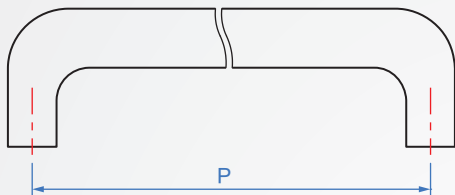

橢圓材把手
HA950
斜置型

材質	表面處理	顏色
鋁合金	樹脂烤漆	AE 黑色
	陽極	AS 銀色

How to order

HA950 - 20 - 112 -

TYPE 外徑 牙距

選擇表面處理
 黑色..... AE
 銀色..... AS

1

2

單位 :mm

D	P	a	M	h1	h2	e1	e2	e3	t
20	112	13	M6	32	48	13.5	24	50	10
	128								
26	128	17	M8	34	54	18	32	57	12
	160								