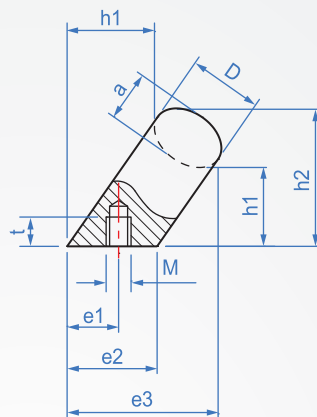

橢圓材把手
HA950
斜置型

材質	表面處理	顏色
鋁合金	樹脂烤漆	AE 黑色
	陽極	AS 銀色

How to order

HA950 - 20 - 112 -

TYPE 外徑 牙距

選擇表面處理
 黑色..... AE
 銀色..... AS

1

2

單位 :mm

D	P	a	M	h1	h2	e1	e2	e3	t
20	112	13	M6	32	48	13.5	24	50	10
	128								
26	128	17	M8	34	54	18	32	57	12
	160								