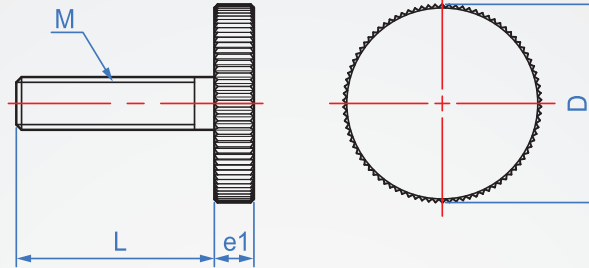

Disc Knob - Thread Type HA970 - B

Material	Finish
S45C	Matte silver

B: Bolt type

How to order

HA970 - B - M10 - 30
TYPE M L

1		2					Unit: mm		
M	L		D			e1	quality		
M3	10	15				12	2.5	3~5	
M4	10	15	20	25		16	3.5	6~8	
M5	10	15	20	25	30	20	4	12~15	
M6		15	20	25	30	40	5	22~30	
M8			20	25	30	40	6	40~50	
M10			20		30	40	8	73~85	