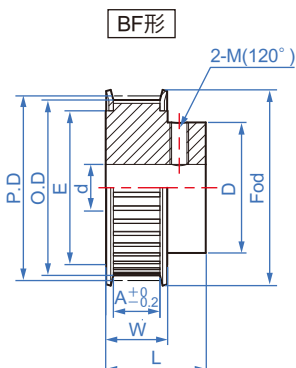

Pitch : 14.0mm

14M

細部放大圖A

皮帶寬度	30	40	55	70	85	100
共通尺寸	A=32 W=40 L=60 (*L=65)	A=42 W=50 L=70 (*L=75)	A=58 W=66 L=75 (*L=80)	A=73 W=81 L=90 (*L=95)	A=89 W=97 L=105 (*L=110)	A=104 W=112 L=120 (*L=125)

* 齒數小於43齒時，(L=W+20)，44齒(含)以上(L=W+25)

How to order

- 齒數
- TYPE 寬度
- 型式
- 孔徑

28 - 14M-30 - AF - N20 -

選擇表面處理

- AS.....白色陽極
- AB.....黑色陽極
- AN.....無電解鍍
- AK.....硬化陽極

BF形可指定D徑變更

例：原60，變更55..... D55

材質：鋁A6061+陽極處理。
(44齒以上尺寸 附固定螺絲+鐵製擋片)

單位：mm

齒數	Type 寬度	型式	孔徑	d	P.D	O.D	D	E	Fod	固定螺絲
28				16~	124.78	121.98	60	110	130	
29					129.23	126.44		110	135	
30				20~	133.69	130.9	70	115	140	
31					138.15	135.35		120	150	
32				25~	142.6	139.81	75	125	152	
33					147.06	144.27		125	157	
34				30~	151.52	148.72	80	128	160	
35					155.97	153.18		135	163	
36				35~	160.43	157.63	90	140	170	
37					164.88	162.09		145	175	
38				40~	169.34	166.55	100	152	180	
39					173.8	171		155	185	
40	14M-30			45~	178.25	175.46	110	157	188	
41					182.71	179.92		165	195	
42				50~	187.17	184.37	120	170	200	
43	14M-40				191.62	188.83		170	200	
44				55~	196.08	193.28	130	175	205	
45					200.54	197.74		180	210	
46	14M-55	AF		60~	204.99	202.2	140	185	215	
47					209.45	206.65		190	220	
48				65~	213.9	211.11	150	195	225	
49	14M-70	BF			218.36	215.57		190	230	
50				70~	222.82	220.02	160	195	235	
51					227.27	224.48		200	240	
52	14M-85			75~	231.73	228.94	170	205	245	
53					236.19	233.39		210	250	6-M4 (皿頭十字)
54				80~	240.64	237.85	180	215	255	
55					245.1	242.3		215	255	
56	14M-100			85~	249.55	246.76	190	220	260	
57					254.01	251.22		225	265	
58				90~	258.47	255.67	200	230	270	
59					262.92	260.13		235	275	
60				95~	267.38	264.59	210	240	280	
61					271.84	269.04		245	285	
62				100~	276.29	273.5	220	250	290	
63					280.75	277.96		260	290	
64				105~	285.21	282.41	230	265	295	
65					289.66	286.87		270	300	
66				110~	294.12	291.32	240	275	305	8-M4 (皿頭十字)
67					298.57	295.78		270	310	
68				115~	303.03	300.24	250	280	320	
69					307.49	304.69		280	320	
70				311.94	309.15	290	330			