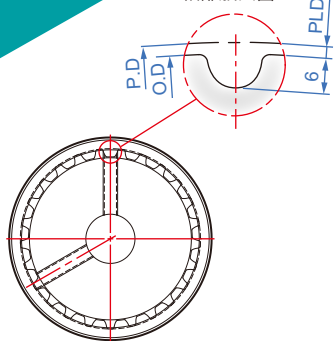

Pitch : 14.0mm

14M

細部放大圖A

皮帶寬度	30	40	55	70	85	100
共通尺寸	A=32 W=40 L=60 (*L=65)	A=42 W=50 L=70 (*L=75)	A=58 W=66 L=75 (*L=80)	A=73 W=81 L=90 (*L=95)	A=89 W=97 L=105 (*L=110)	A=104 W=112 L=120 (*L=125)

* 齒數小於43齒時，(L=W+20)，44齒(含)以上(L=W+25)

How to order

- 齒數
- TYPE 寬度
- 型式
- 孔徑

28 - 14M-30 - AF - N20 -

選擇表面處理

- AS.....白色陽極
- AB.....黑色陽極
- AN.....無電解鍍
- AK.....硬化陽極

BF形可指定D徑變更

例：原60，變更55..... D55

材質：鋁A6061+陽極處理。
(44齒以上尺寸 附固定螺絲+鐵製擋片)

單位：mm

齒數	Type 寬度	型式	孔徑	d	P.D	O.D	D	E	Fod	固定螺絲
28				16~	124.78	121.98	60	110	130	
29					129.23	126.44		110	135	
30				20~	133.69	130.9	70	115	140	
31					138.15	135.35		120	150	
32				25~	142.6	139.81	75	125	152	
33					147.06	144.27		125	157	
34				30~	151.52	148.72	80	128	160	
35					155.97	153.18		135	163	
36				35~	160.43	157.63	90	140	170	
37					164.88	162.09		145	175	
38				40~	169.34	166.55	100	152	180	
39					173.8	171		155	185	
40	14M-30			45~	178.25	175.46	110	157	188	
41					182.71	179.92		165	195	
42				50~	187.17	184.37	120	170	200	
43	14M-40				191.62	188.83		170	200	
44				55~	196.08	193.28	130	175	205	
45					200.54	197.74		180	210	
46	14M-55	AF		60~	204.99	202.2	140	185	215	
47					209.45	206.65		190	220	
48				65~	213.9	211.11	150	195	225	
49	14M-70	BF			218.36	215.57		190	230	
50				70~	222.82	220.02	160	195	235	
51					227.27	224.48		200	240	
52	14M-85			75~	231.73	228.94	170	205	245	
53					236.19	233.39		210	250	6-M4 (皿頭十字)
54				80~	240.64	237.85	180	215	255	
55					245.1	242.3		215	255	
56	14M-100			85~	249.55	246.76	190	220	260	
57					254.01	251.22		225	265	
58				90~	258.47	255.67	200	230	270	
59					262.92	260.13		235	275	
60				95~	267.38	264.59	210	240	280	
61					271.84	269.04		245	285	
62				100~	276.29	273.5	220	250	290	
63					280.75	277.96		260	290	
64				105~	285.21	282.41	230	265	295	
65					289.66	286.87		270	300	
66				110~	294.12	291.32	240	275	305	8-M4 (皿頭十字)
67					298.57	295.78		270	310	
68				115~	303.03	300.24	250	280	320	
69					307.49	304.69		280	320	
70				311.94	309.15	290	330			