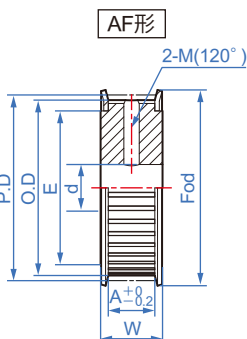

Pitch : 14.0mm

14M

細部放大圖A

皮帶寬度	30	40	55	70	85	100
共通尺寸	A=32 W=40 L=60 (*L=65)	A=42 W=50 L=70 (*L=75)	A=58 W=66 L=75 (*L=80)	A=73 W=81 L=90 (*L=95)	A=89 W=97 L=105 (*L=110)	A=104 W=112 L=120 (*L=125)

* 齒數小於43齒時，(L=W+20)，44齒(含)以上(L=W+25)

How to order

- 齒數
- TYPE 寬度
- 型式
- 孔徑

28 - 14M-30 - AF - N20 -

選擇表面處理

- AS.....白色陽極
- AB.....黑色陽極
- AN.....無電解鍍
- AK.....硬化陽極

BF形可指定D徑變更

例：原60，變更55..... D55

材質：鋁A6061+陽極處理。
(44齒以上尺寸 附固定螺絲+鐵製擋片)

單位：mm

齒數	Type 寬度	型式	孔徑	d	P.D	O.D	D	E	Fod	固定螺絲
28				16~	124.78	121.98	60	110	130	
29					129.23	126.44		110	135	
30				20~	133.69	130.9	70	115	140	
31					138.15	135.35		120	150	
32				25~	142.6	139.81	75	125	152	
33					147.06	144.27		125	157	
34				30~	151.52	148.72	80	128	160	
35					155.97	153.18		135	163	
36				35~	160.43	157.63	90	140	170	
37					164.88	162.09		145	175	
38				40~	169.34	166.55	100	152	180	
39					173.8	171		155	185	
40	14M-30			45~	178.25	175.46	110	157	188	
41					182.71	179.92		165	195	
42				50~	187.17	184.37	120	170	200	
43	14M-40				191.62	188.83		170	200	
44				55~	196.08	193.28	130	175	205	
45					200.54	197.74		180	210	
46	14M-55	AF		60~	204.99	202.2	140	185	215	
47					209.45	206.65		190	220	
48				65~	213.9	211.11	150	195	225	
49	14M-70	BF			218.36	215.57		190	230	
50				70~	222.82	220.02	160	195	235	
51					227.27	224.48		200	240	
52	14M-85			75~	231.73	228.94	170	205	245	
53					236.19	233.39		210	250	6-M4 (皿頭十字)
54				80~	240.64	237.85	180	215	255	
55					245.1	242.3		215	255	
56	14M-100			85~	249.55	246.76	190	220	260	
57					254.01	251.22		225	265	
58				90~	258.47	255.67	200	230	270	
59					262.92	260.13		235	275	
60				95~	267.38	264.59	210	240	280	
61					271.84	269.04		245	285	
62				100~	276.29	273.5	220	250	290	
63					280.75	277.96		260	290	
64				105~	285.21	282.41	230	265	295	
65					289.66	286.87		270	300	
66				110~	294.12	291.32	240	275	305	8-M4 (皿頭十字)
67					298.57	295.78		270	310	
68				115~	303.03	300.24	250	280	320	
69					307.49	304.69		280	320	
70				311.94	309.15	290	330			