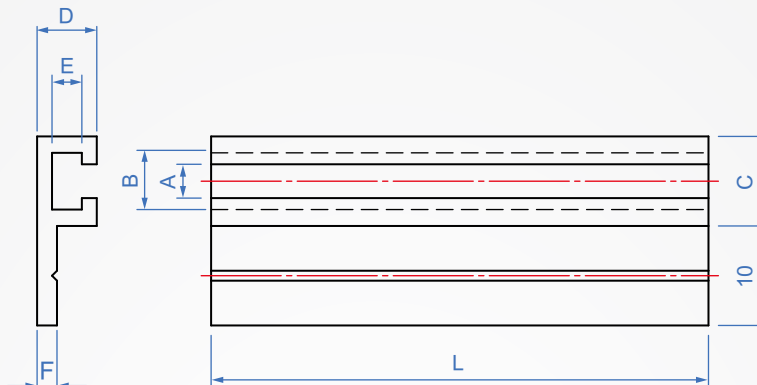

感應器導軌

KA099-F F形

本體	表面處理
鋁合金	白色陽極
	黑色陽極

How to order

KA099-F - 3 - 100 -

TYPE 適用螺帽 長度

選擇表面處理

白色陽極..... AS

黑色陽極..... AB

1		2						單位:mm
適用螺帽	L	A	B	C	D	E	F	
3	50 ~ 1200	3.4	5.7	9	6	3	2	
4		4.5	7.2	11	8	4		
5		5.5	8.2	12	9.5	5.5	3	

版權所有 重製必究