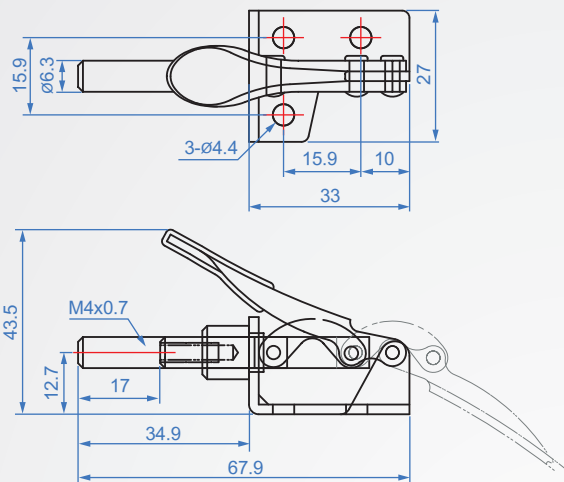

## GH301-AM

材質：SS400 表面處理：鍍鋅

## GH301-AMSS

材質：SUS304

單位：mm

Code No.	夾壓力(kg)	重量(g)	把手移動	行程	前端配件
GH301-AM	45	40	190°	17	NSA-042007
GH301-AMSS	45	40	190°	17	—