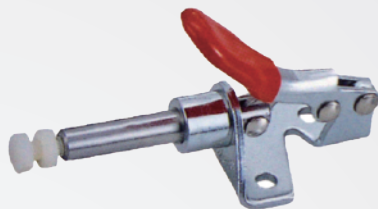

## GH301-AM

## GH301-AM

材質：SS400 表面處理：鍍鋅

## GH301-AMSS

材質：SUS304

單位：mm

Code No.	夾壓力(kg)	重量(g)	把手移動	行程	前端配件
GH301-AM	45	40	190°	17	NSA-042007
GH301-AMSS	45	40	190°	17	—