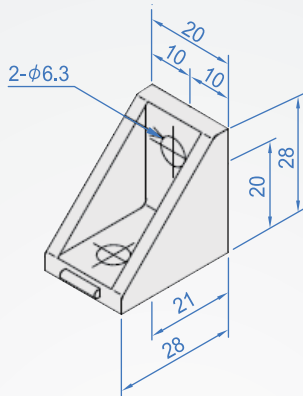

## SF903-1 30系列

僅適用30系列鋁擠型架

材質	表面處理
鋁合金鑄造	—
	黑色陽極