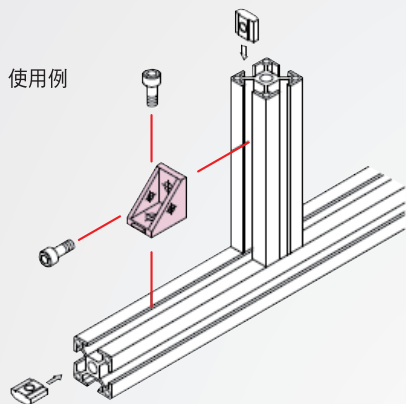

三角塊

## SF903-1 30系列

僅適用30系列鋁擠型架

材質	表面處理
鋁合金鑄造	—
	黑色陽極

### How to order

SF903-1 -  -

TYPE

選擇加工

標準型.....

貫穿孔.....

選擇表面處理

表面未加工處理.....