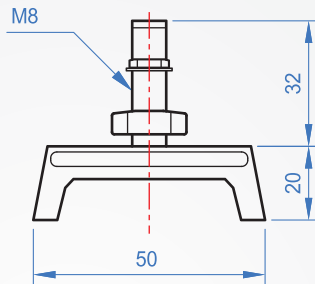

防震腳
VB996
錐體形-B・C

No. B

No. C

本體	金屬件	表面處理	荷重
NR橡膠	鋼-SS41	鍍五彩	30kg

How to order

VB996 -

TYPE

選擇No.