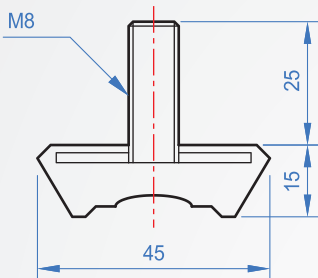

防震腳
VB996
錐體形-B・C

No. B

No. C

本體	金屬件	表面處理	荷重
NR橡膠	鋼-SS41	鍍五彩	30kg

How to order

VB996 -

TYPE

選擇No.