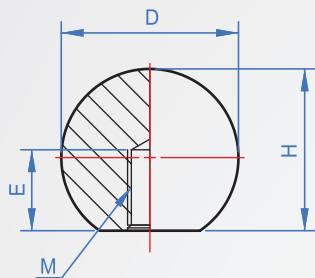

球型旋鈕
HA966

A: 本體攻牙型

B: 金屬牙套嵌入

TYPE

表面處理

本體：電木(黑)

拋光

螺牙部：鋼

鍍白鋅

How to order

HA966 - M5 - A -
 TYPE 螺紋 型式
 選擇顏色
 黑色.....BK
 紅色.....RD

1

2

單位 :mm

M 螺紋	型式	D	H	E	本體攻牙 質量(g)	牙套嵌入 質量(g)
M4	A (攻牙型)	16	15	7	3	4
M5		20	18	9	5	9
M6		25	22	11	11	13
M8	B (牙套嵌入)	32	29	14	23	29
M10		40	37	18	43	56
M12		50	46	21	86	107