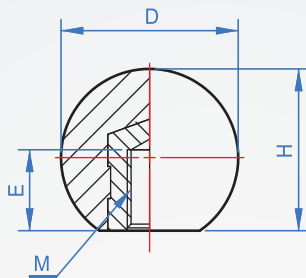

球型旋鈕
HA966

A: 本體攻牙型

B: 金屬牙套嵌入

TYPE

表面處理

本體：電木(黑)

拋光

螺牙部：鋼

鍍白鋅

How to order

HA966 - M5 - A -
 TYPE 螺紋 型式
 選擇顏色
 黑色.....BK
 紅色.....RD

1

2

單位 :mm

M 螺紋	型式	D	H	E	本體攻牙 質量(g)	牙套嵌入 質量(g)
M4	A (攻牙型)	16	15	7	3	4
M5		20	18	9	5	9
M6		25	22	11	11	13
M8	B (牙套嵌入)	32	29	14	23	29
M10		40	37	18	43	56
M12		50	46	21	86	107