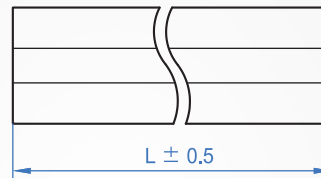

鋁擠型架
SF904
45系列

主要應用於中負載結構、物料車、工作台、工廠隔間、展示框架等。

4545 4槽

4590 6槽

※長度指定

● 切斷面無陽極處理

材質	表面處理
鋁合金	白色陽極
A6N01SS-T5	黑色陽極

How to order

SF904 - 4545 - 1000 -

TYPE 外徑規格 長度

選擇顏色

白色陽極..... AS

黑色陽極..... AB

No.	L 指定單位 1mm	質量 kg/m	斷面2次力距mm ⁴		斷面係數mm ³	
			lx	ly	Zx	Zy
4545	50~4000	2.11	15.25x10 ⁴	15.25x10 ⁴	6.78x10 ³	6.78x10 ³
4590	50~4000	4.17	125.54x10 ⁴	32.50x10 ⁴	27.90x10 ³	14.44x10 ³