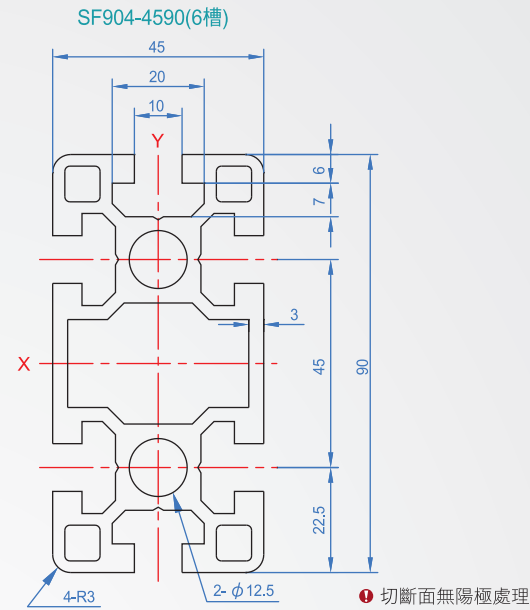

鋁擠型架
SF904
45系列

主要應用於中負載結構、物料車、工作台、工廠隔間、展示框架等。

4545 4槽

4590 6槽

※長度指定

● 切斷面無陽極處理

材質	表面處理
鋁合金	白色陽極
A6N01SS-T5	黑色陽極

How to order

SF904 - 4545 - 1000 -

TYPE 外徑規格 長度

選擇顏色

白色陽極..... AS

黑色陽極..... AB

No.	L 指定單位 1mm	質量 kg/m	斷面2次力距mm ⁴		斷面係數mm ³	
			lx	ly	Zx	Zy
4545	50~4000	2.11	15.25x10 ⁴	15.25x10 ⁴	6.78x10 ³	6.78x10 ³
4590	50~4000	4.17	125.54x10 ⁴	32.50x10 ⁴	27.90x10 ³	14.44x10 ³