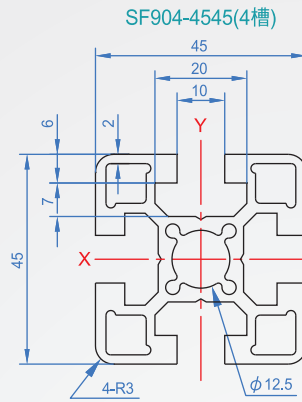

鋁擠型架
SF904
45系列

主要應用於中負載結構、物料車、工作台、工廠隔間、展示框架等。

4545 4槽

4590 6槽

※長度指定

● 切斷面無陽極處理

材質	表面處理
鋁合金	白色陽極
A6N01SS-T5	黑色陽極

How to order

SF904 - 4545 - 1000 -

TYPE 外徑規格 長度

選擇顏色

白色陽極..... AS

黑色陽極..... AB

No.	L 指定單位 1mm	質量 kg/m	斷面2次力距mm ⁴		斷面係數mm ³	
			lx	ly	Zx	Zy
4545	50~4000	2.11	15.25x10 ⁴	15.25x10 ⁴	6.78x10 ³	6.78x10 ³
4590	50~4000	4.17	125.54x10 ⁴	32.50x10 ⁴	27.90x10 ³	14.44x10 ³