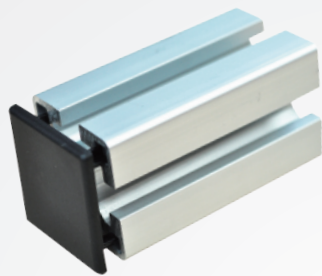

鋁材端蓋

# SF904-2

40.45系列

材質

聚醯胺  
(PA)

顏色

黑(BK)

銀(SR)

How to order