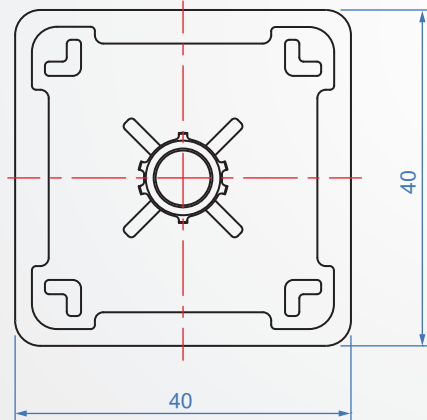

SF904-2 - A -   
 | TYPE | 尺寸 |

選擇顏色

銀色.....  SR  
 黑色.....  BK

A

B

版權所有  
重製必究