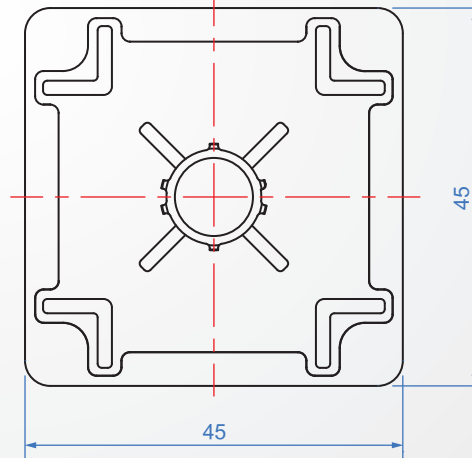

SF904-2 - A -   
 | TYPE | 尺寸 |

選擇顏色

銀色.....  SR  
 黑色.....  BK

A

B

版權所有  
重製必究