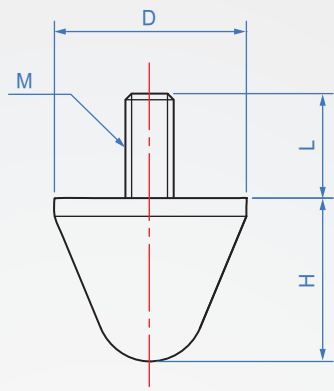

防震腳
VB994
錐體形-A

本體	金屬件	表面處理
NR橡膠	鋼-SS41	鍍五彩

How to order

1
 VB994 - 20
 | TYPE | 外徑

版
權
所
有
重
製
必
究

單位: mm					
D	H	M	P	L	容許荷重 kg
20	20	M6	1	18	20
30	30	M8	1.25	23	40
50	50	M10	1.5	37	60
75	60	M12	1.75	51	150
90	75				250

※外觀會有些許溢膠，其不影響功能。