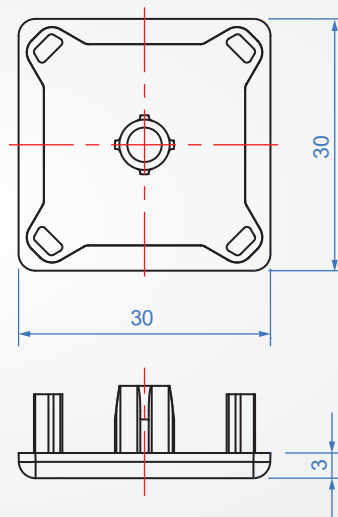

鋁材端蓋

SF903-2

30系列

版權所有 重製必究

材質	顏色
聚醯胺 (PA)	黑(BK)
	銀(SR)

How to order

SF903-2 -
 |
 TYPE
 選擇顏色
 銀色.....SR
 黑色.....BK

Che Na