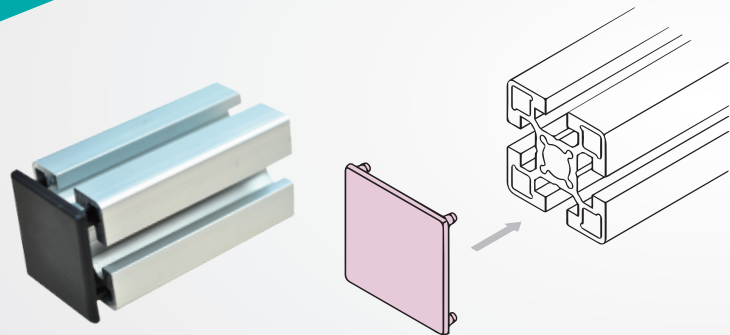

鋁材端蓋

SF903-2

30系列

版權所有 重製必究

材質	顏色
聚醯胺 (PA)	黑(BK)
	銀(SR)

How to order

SF903-2 -
 |
 TYPE
 選擇顏色
 銀色.....SR
 黑色.....BK

Che Na