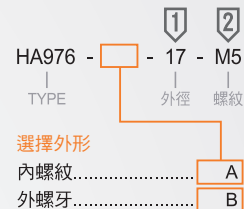

蘑菇型旋鈕 HA976

TYPE	螺牙	握柄
內螺紋	黃銅(牙套)	電木 (黑色亮面)
外螺牙	鍍鋅鋼	

How to order

版權所有
重製必究

1		2		單位: mm				質量 (g)	
D	M 螺紋	d	e1	e2	e3	內螺紋	外螺牙		
17	M5	10	8	7	4	4	5		
21	M6	12	10	11	17	6	9		
25	M6	14			21	9	12		
33	M8	18	14	12	29	19	26		