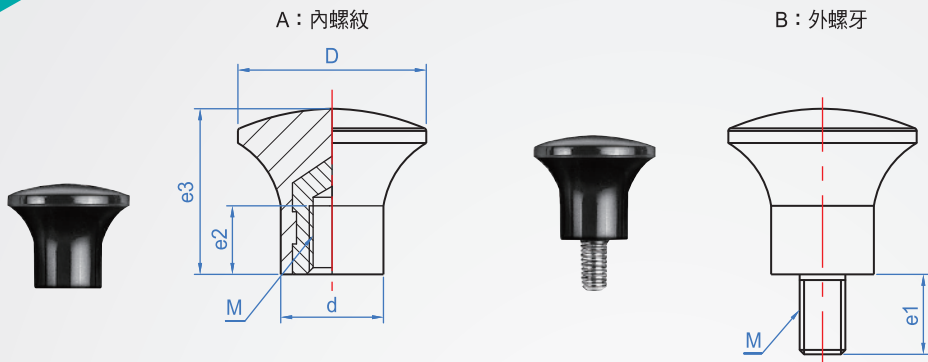

蘑菇型旋鈕 HA976

TYPE	螺牙	握柄
內螺紋	黃銅(牙套)	電木 (黑色亮面)
外螺牙	鍍鋅鋼	

How to order

版權所有
重製必究

1		2		單位: mm				質量 (g)	
D	M 螺紋	d	e1	e2	e3	內螺紋	外螺牙		
17	M5	10	8	7	4	4	5		
21	M6	12	10	11	17	6	9		
25	M6	14			21	9	12		
33	M8	18	14	12	29	19	26		