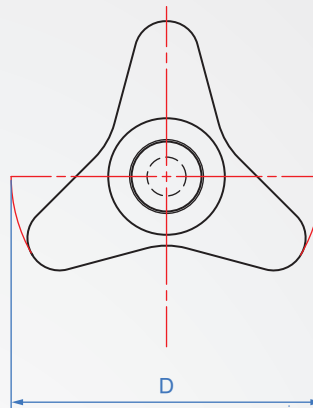

三角箭形旋鈕
BZ976

握柄

黑色電木

耐油性、耐磨性。

How to order

BZ976 - M10
| TYPE | 螺紋

單位：mm

M 螺紋	Pitch	Z 深度	C	D	H	質量 (g)
M10	1.5	25	30	80	38	53.6
M12	1.75	30	36	100	50	99.3