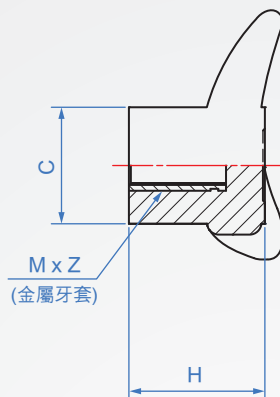

三角箭形旋鈕
BZ976

握柄

黑色電木

耐油性、耐磨性。

How to order

BZ976 - M10
| TYPE | 螺紋

單位：mm

M 螺紋	Pitch	Z 深度	C	D	H	質量 (g)
M10	1.5	25	30	80	38	53.6
M12	1.75	30	36	100	50	99.3