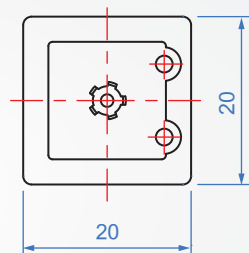

鋁材端蓋

SF902-2

20系列

材質

顏色

聚醯胺
(PA)

黑(BK)

銀(SR)