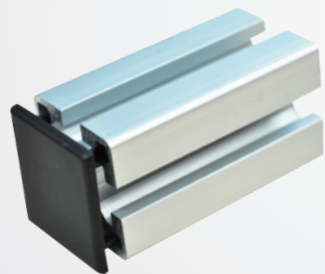

鋁材端蓋

SF902-2

20系列

材質

顏色

聚醯胺
(PA)

黑(BK)

銀(SR)