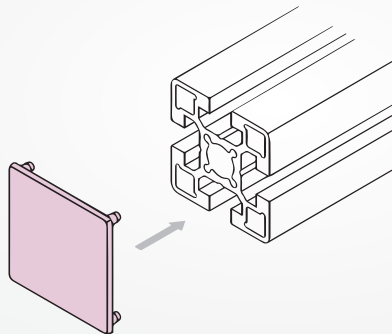

鋁材端蓋

SF902-2

20系列

材質

顏色

聚醯胺
(PA)

黑(BK)

銀(SR)