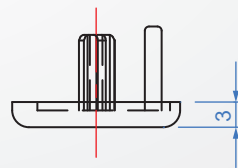

鋁材端蓋

SF902-2

20系列

材質

顏色

聚醯胺
(PA)

黑(BK)

銀(SR)