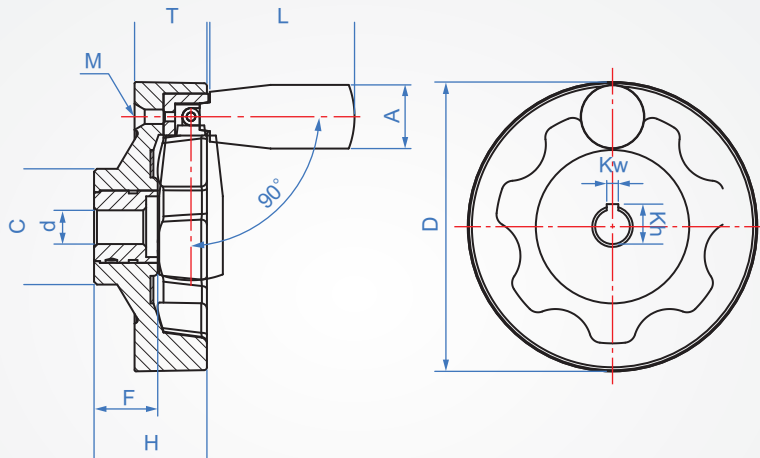

電木
OW964
內齒花形

本體		旋轉把手	
材質	顏色	材質	顏色
電木	黑色	電木	黑色

How to order

①
OW964 - 200
TYPE A

①

單位：mm

D	d	Kw	Kh	C	F	H	T	固定把手(HK936)		
								A	L	M
100	12	4	13.8	40	22	40	25	22	50	M4
125				45		44	30	25	63	M6
160	16	5	18.3	52	24	54	32	26	80	
200	18	6	20.8	60	29	56	34	28	100	
250	25	8	28.3	70	33	68	35			