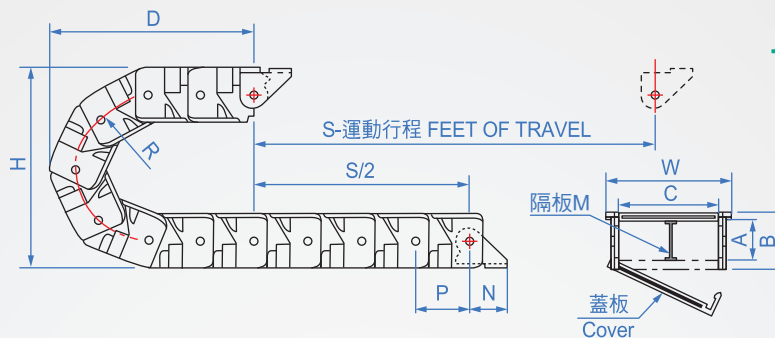

保護鍊條

KC395

開閉式用

材質

使用溫度

特殊塑膠

-30°C~100°C

How to order

1 2
 KC395 - 25-1 - 25
 TYPE No. 彎曲半徑

另購隔板 1
 KC395 - 25-1 - M
 TYPE No. 隔板

單位：mm

NO.	R 彎曲半徑	每米節數	A	B	C	W	P	N	D	H	K	搭配 固定座型號
25-1	25	40	16	20	14	22	25	37	75	70	130	F395-25-1
35-1	48	28	18	23	24	36	35	44	118	119	230	F395-35-1
35-2					44	56						F395-35-2
46-1	50	22	26	42	38	54	46	31	142	142	265	F395-46-1
	90								187	232	400	
46-2	50	22	26	42	58	74	46	31	142	142	265	F395-46-2
	90								187	232	400	
46-3	50	22	26	42	77	93	46	31	142	142	265	F395-46-3
	90								187	232	400	
46-4	50	22	26	42	98	114	46	31	142	142	265	F395-46-4
	90								187	232	400	

※打開蓋板可以使用一字起子扳開。