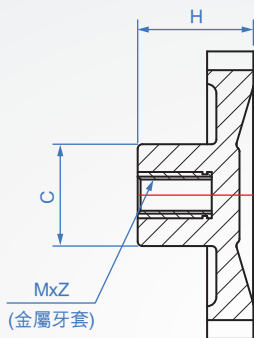

電木

WH964

外齒花形

材質	顏色	襯套
電木	黑色	銅

How to order

1
WH964 - 63
TYPE D

單位: mm

D	M	Pitch	Z 深度	C	H
50	M6	1	12	16	16
63	M8	1.25	16	22	25
80	M10	1.5		25	23
100	M12	1.75	18	30	27
125				35	32