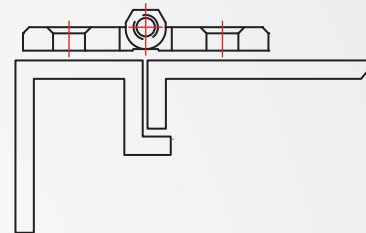

鋁合金鉸鏈
HL923 皿頭螺絲用

版
權
所
有
重
製
必
究

本體

表面處理

鋁合金

塗裝黑色

亮鉻

How to order

HL923 - 40 -

TYPE A

選擇表面處理

塗裝黑色.....

亮鉻.....

1

單位 :mm

A	B	D	E	F	X
40	40	25	25	5	5
50	50	30	30	6	6.5
60	60	37	35	6	6.3