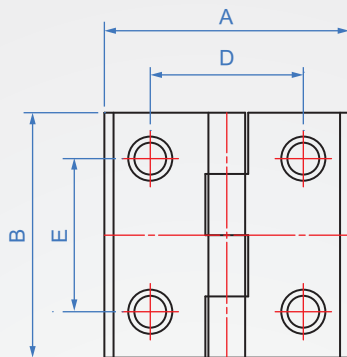

鋁合金鉸鏈
HL923 皿頭螺絲用

版
權
所
有
重
製
必
究

本體

表面處理

鋁合金

塗裝黑色

亮鉻

How to order

HL923 - 40 -

TYPE A

選擇表面處理

塗裝黑色.....

亮鉻.....

1

單位 :mm

A	B	D	E	F	X
40	40	25	25	5	5
50	50	30	30	6	6.5
60	60	37	35	6	6.3