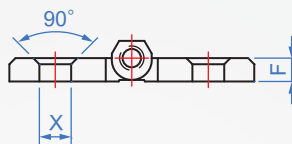

鋁合金鉸鏈
HL923 皿頭螺絲用

版
權
所
有
重
製
必
究

本體

表面處理

鋁合金

塗裝黑色

亮鉻

How to order

HL923 - 40 -

TYPE A

選擇表面處理

塗裝黑色.....

亮鉻.....

1

單位 :mm

A	B	D	E	F	X
40	40	25	25	5	5
50	50	30	30	6	6.5
60	60	37	35	6	6.3