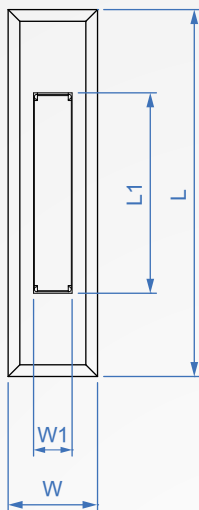

9

把手
Handles

隱藏旋轉把手 OH962

材質

表面

鋁合金

銀色

How to order

OH962 - 62
| TYPE | P

單位:mm

P	L	W	H	L1	W1	h
62	74	15	15	47	12	6
85	100	20	24	70	15	7
96	112	27	30	85	21	9

Che Na

(FAX) (02)2688-3177

info@chena.com.tw

(02)2688-3188
(02)2688-3881~3

新北市樹林區光榮街21號