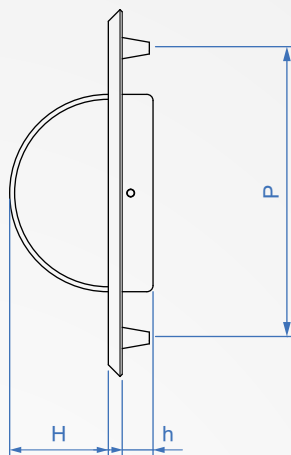

9

把手
Handles

隱藏旋轉把手 OH962

材質

表面

鋁合金

銀色

How to order

OH962 - 62
| TYPE | P

單位:mm

P	L	W	H	L1	W1	h
62	74	15	15	47	12	6
85	100	20	24	70	15	7
96	112	27	30	85	21	9

Che Na

(FAX) (02)2688-3177

info@chena.com.tw

(02)2688-3188
(02)2688-3881~3

新北市樹林區光榮街21號